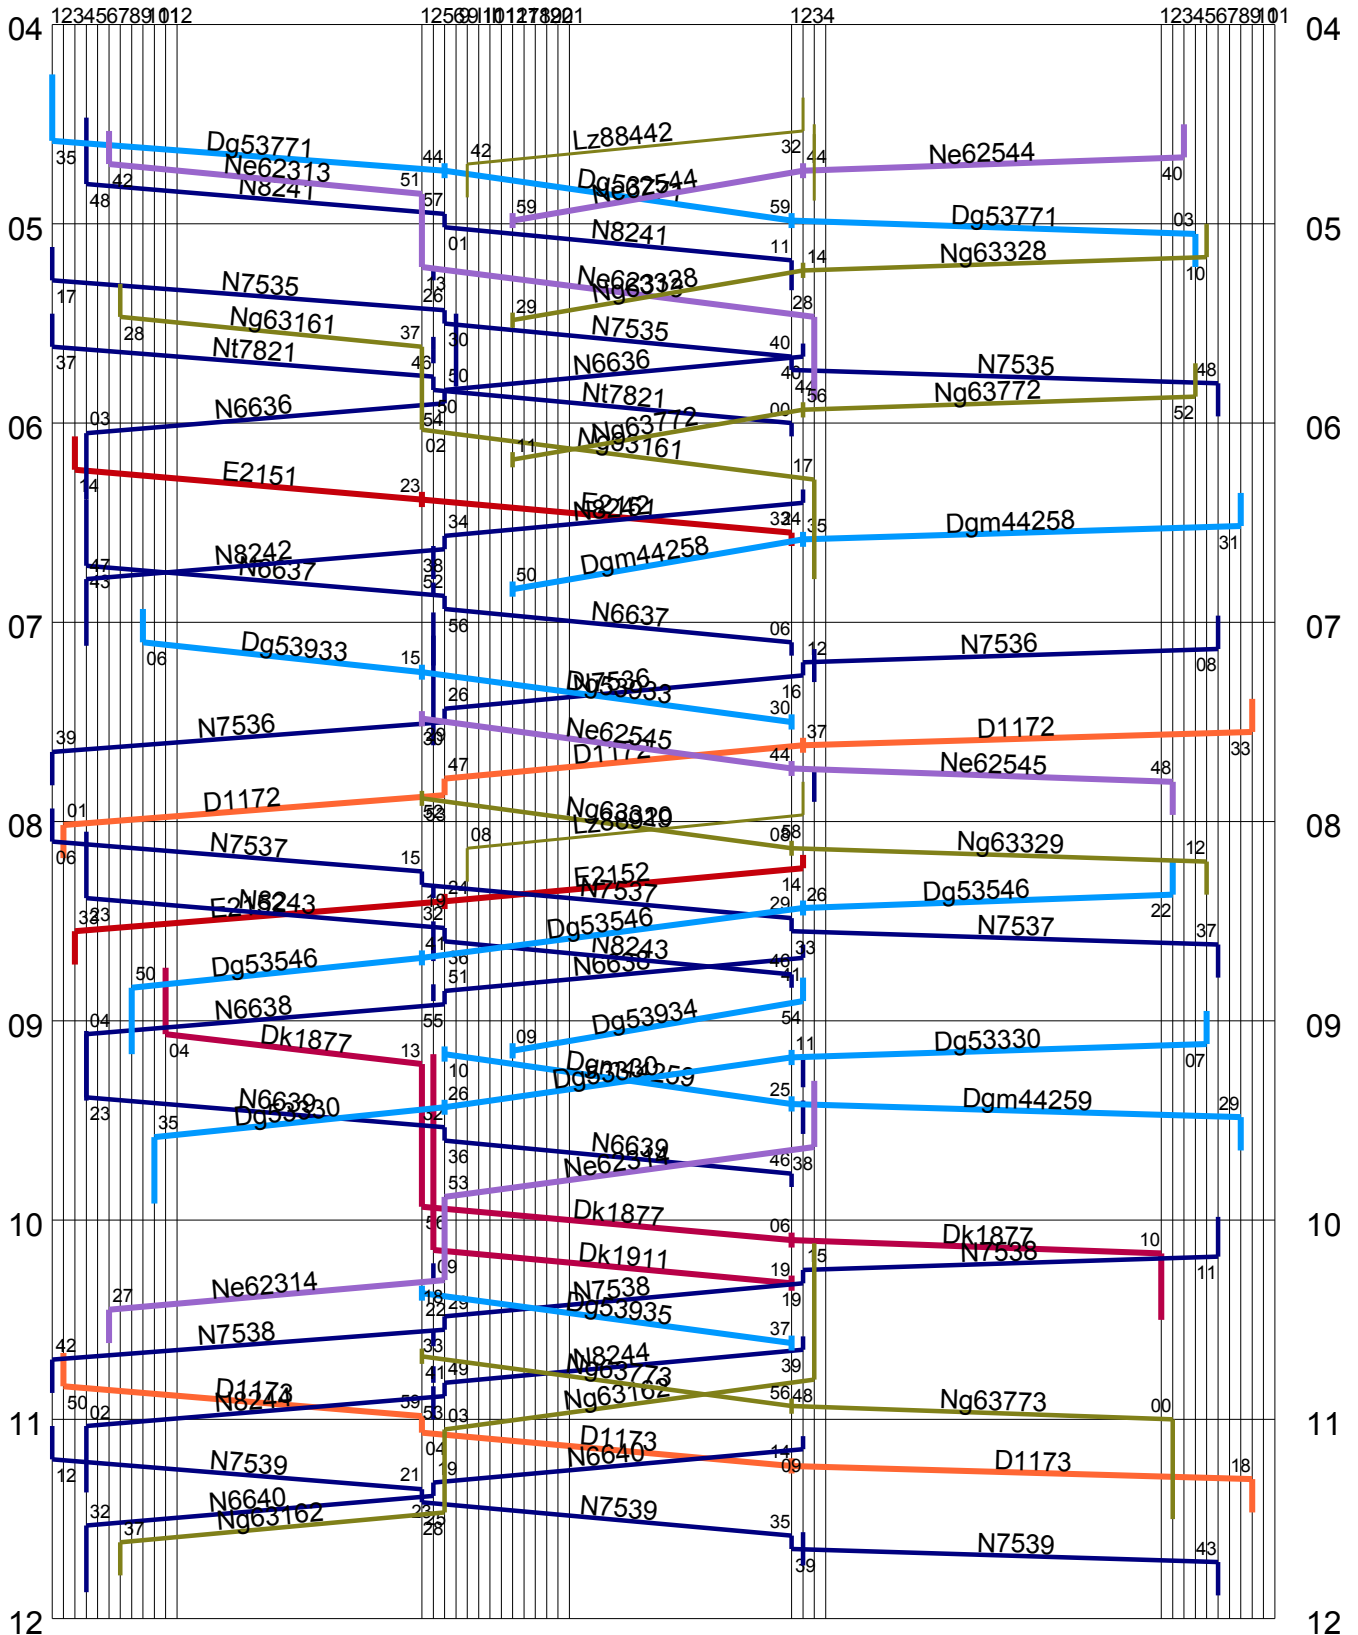

Frankental - Tett nang

FTL KM: 18,5 HAU KM: 17 KDU KM: 7 HRN KM: 8 EMF KM: 10 FTAG KM: 12 SGM KM: 12,7 TET KM: 15

Schattenbach - Neuntal

SAT
KM: 0

KDU
KM: 7

HAU
KM: 17

KRHF
KM: 7

NTL
KM: 11

Schattenbach - Frankental

SAT
KM: 0

KDU
KM: 7

HAU
KM: 17

FTL
KM: 18,5

Frankental - Harvey Barracks