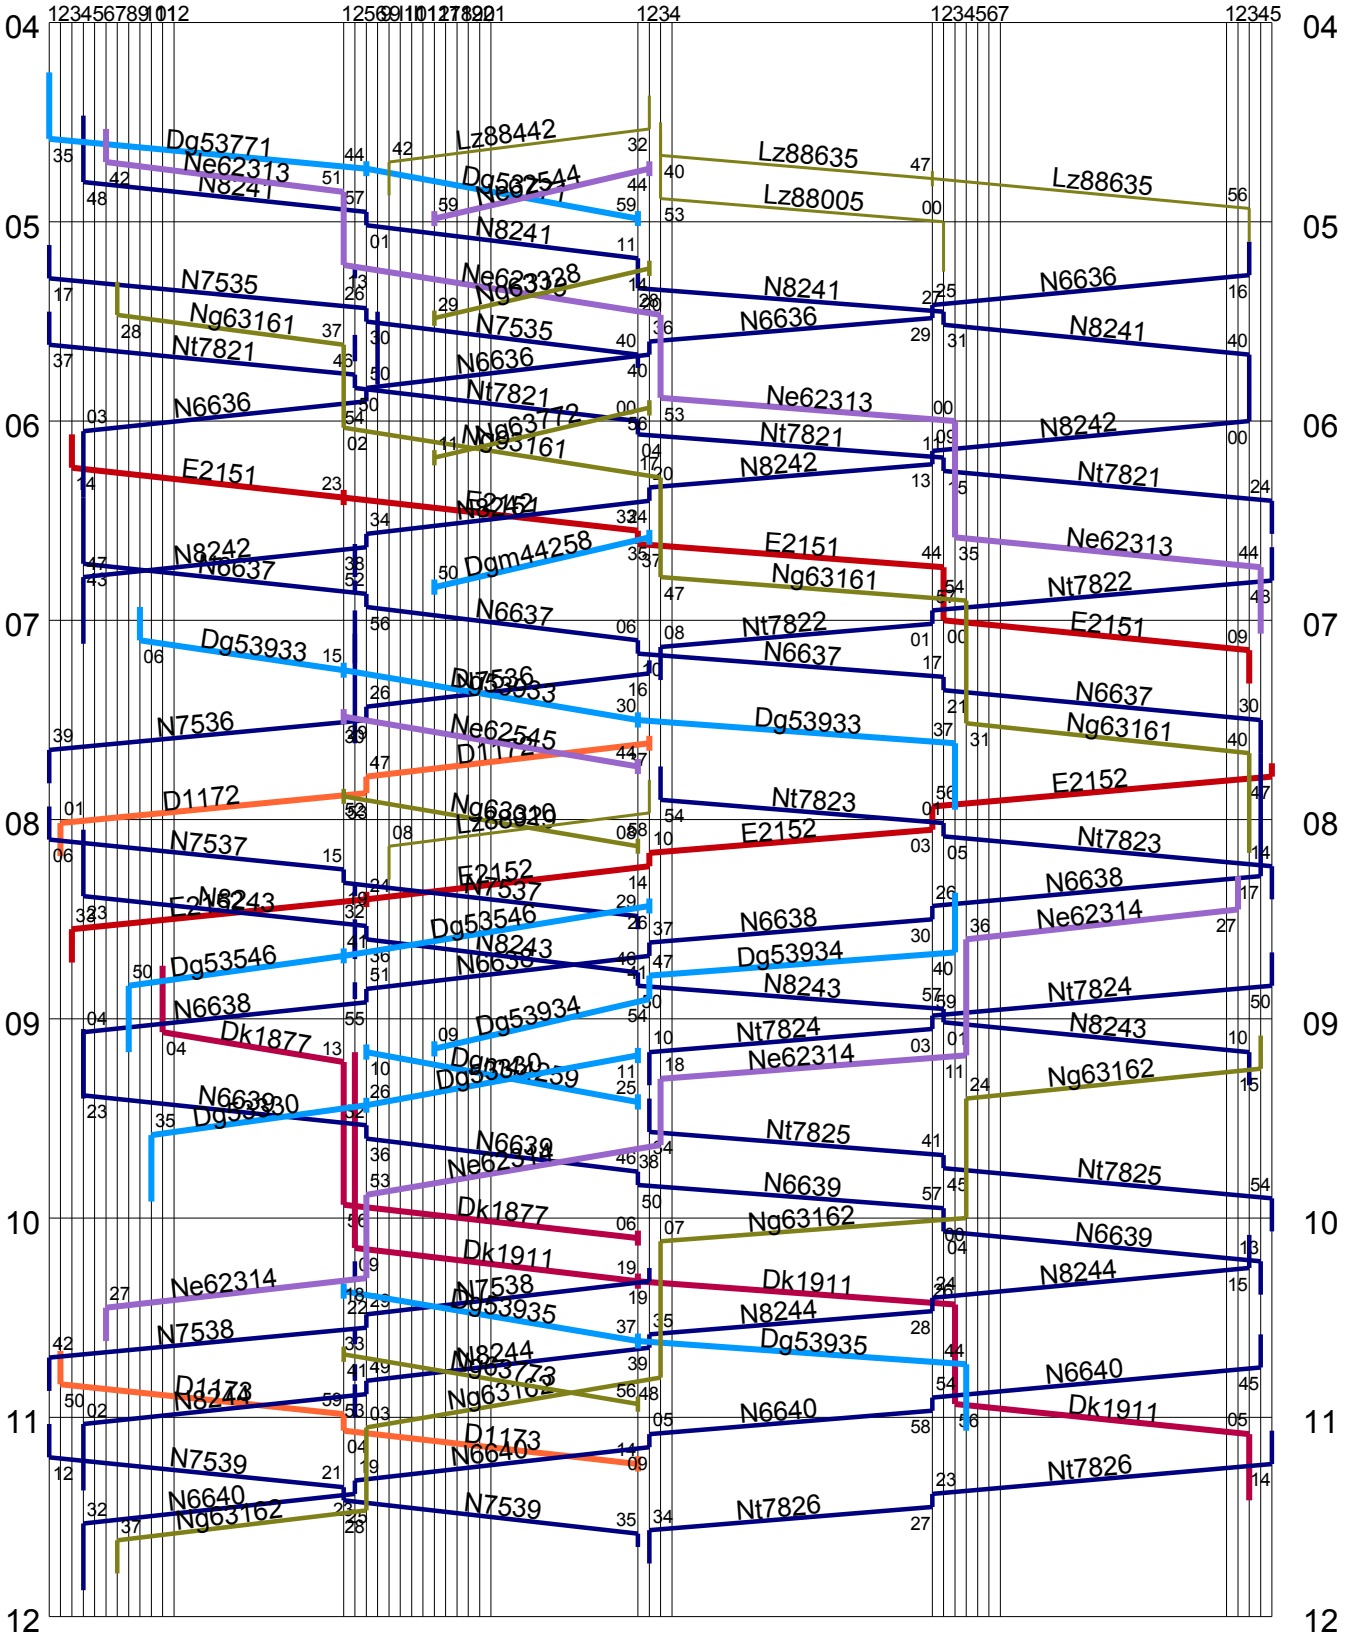

Frankental - Tett nang

FTL KM: 18,5 HAU KM: 17 KDU KM: 7 HRN KM: 8 EMF KM: 10 FTAG KM: 12 SGM KM: 12,7 TET KM: 15

Schattenbach - Neuntal

SAT
KM: 0

KDU
KM: 7

HAU
KM: 17

KRHF
KM: 7

NTL
KM: 11

Schattenbach - Frankental

SAT
KM: 0

KDU
KM: 7

HAU
KM: 17

FTL
KM: 18,5

Frankental - Harvey Barracks