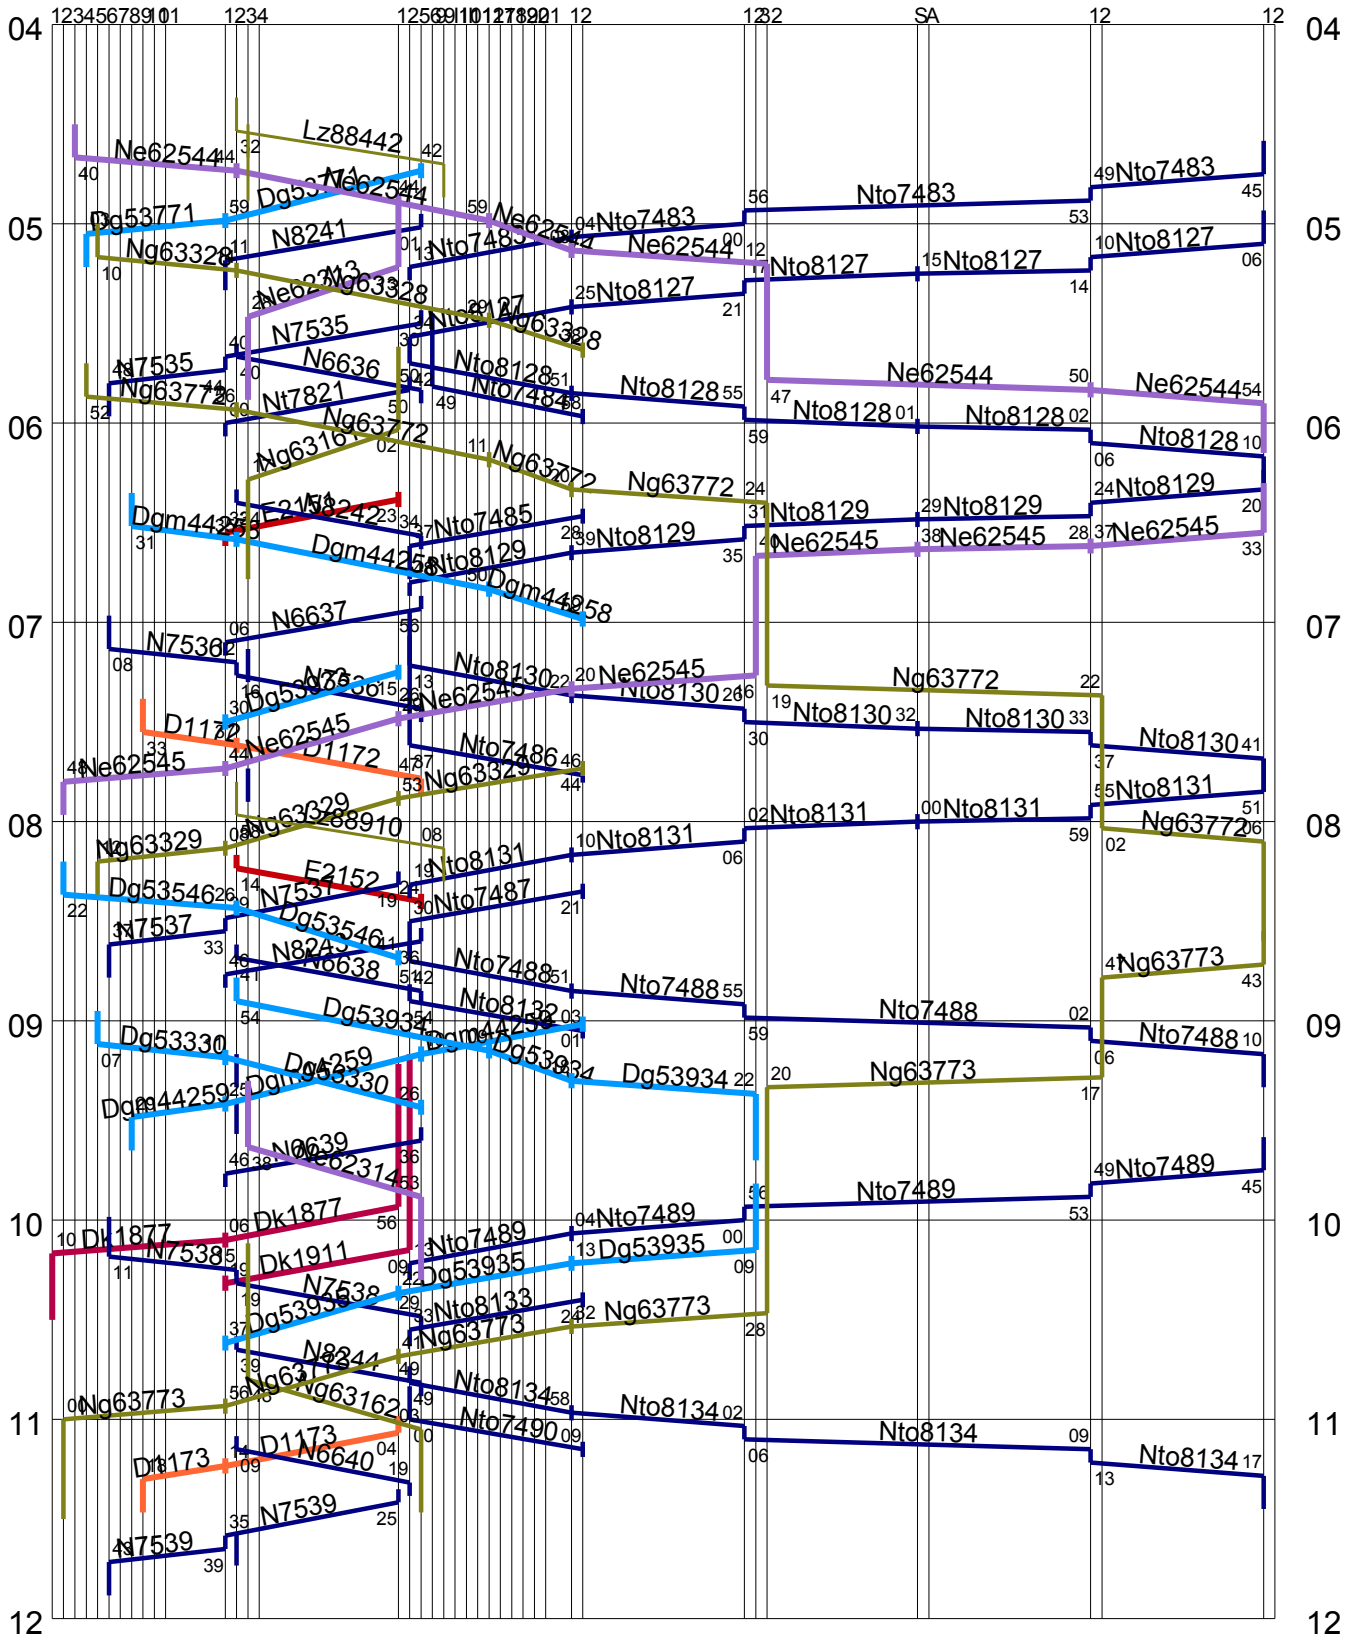

Frankental - Tett nang

FTL KM: 18,5 HAU KM: 17 KDU KM: 7 HRN KM: 8 EMF KM: 10 FTAG KM: 12 SGM KM: 12,7 TET KM: 15

Schattenbach - Neuntal

SAT
KM: 0

KDU
KM: 7

HAU
KM: 17

KRHF
KM: 7

NTL
KM: 11

Schattenbach - Frankental

SAT
KM: 0

KDU
KM: 7

HAU
KM: 17

FTL
KM: 18,5

Frankental - Harvey Barracks